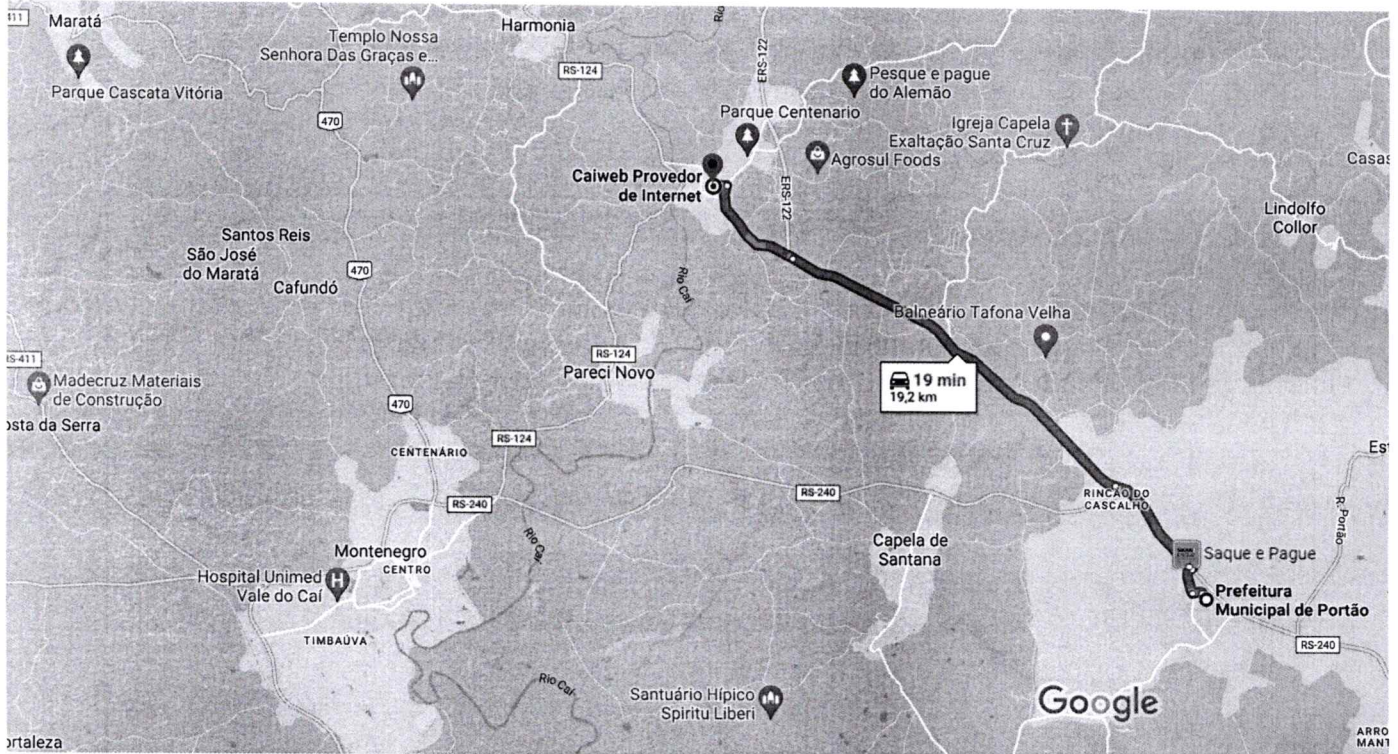

Deslocamento via google maps entre Caiweb X Prefeitura Municipal de Portão

Dados do mapa ©2022 2 km

Prefeitura Municipal de Portão

R. Nove de Outubro, 229 - Centro, Portão - RS, 93180-000

Pegue a Av. Perimetral até RS-240

3 min (1,3 km)

↑ 1. Siga na direção noroeste na R. Nove de Outubro em direção à Tv. Montenegro

250 m

← 2. Vire à esquerda na R. São Leopoldo

240 m

→ 3. Vire à direita na Av. Perimetral

800 m

Pegue a ERS-122 até Av. Dr. Bruno Cassel em São Sebastião do Caí

Continue em Av. Dr. Bruno Cassel. Dirija até R. Mal. Deodoro da Fonseca em São Sebastião do Caí

- 5 min (3,5 km)
- ↶ 8. Vire à esquerda na Av. Dr. Bruno Cassel (placas para São São do Caí)
3,0 km
- ↷ 9. Vire à direita em direção à R. Treze de Maio
54 m
- ↶ 10. Vire à esquerda na Av. Dr. Bruno Cassel
26 m
- ↷ 11. Vire à direita na R. Treze de Maio
350 m
- ↶ 12. Vire à esquerda na R. Mal. Deodoro da Fonseca
📍 O destino estará à esquerda
33 m